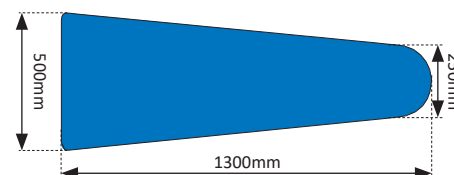

## Elektricky vyhříváné žehlicí prkno s vestavěným vyvíječem páry a odsáváním

- elektricky vyhříváná prac. plocha s regulací teploty
- vestavěný vyvíječ páry
- automatické dočerpávání vody
- vestavěně odsávání

**AMBRIA**

**AMBRIA MAXI**

Technické údaje	AMBRIA	AMBRIA MAXI
Napájecí napětí	230V/400V/1-3/50-60 Hz	230V/400V/1-3/50-60 Hz
Topné těleso boileru	3,3-3,9-4,8 kW	3,3-3,9-4,8 kW
Topné těleso prkna	0,830 kW	0,830 kW
Topné těleso žehličky	1 kW	1 kW
Motor odsávání	0,45 kW	0,45 kW
Tlak páry	2,8 bar	2,8 bar
Přívod vody	3/8"	3/8"
Výpusť boileru	3/8"	3/8"
Pracovní plocha	1200 x 400 x 250 mm	1300 x 500 x 250 mm
Celkové rozměry	1550 x 580 x 950 mm	1650 x 680 x 950 mm
Čistá hmotnost	87 kg	94 kg
Hrubá hmotnost	103 kg	116 kg
Rozměry balení	1520 x 580 x 1120 mm	1750 x 700 x 1120 mm