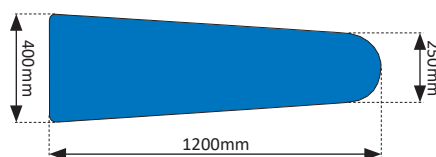

## Elektricky vyhříváné žehlicí prkno s vestavěným vyvíječem páry a odsáváním

- elektricky vyhříváná prac. plocha s regulací teploty
- vestavěný vyvíječ páry
- automatické dočerpávání vody
- vestavěně odsávání

**AMBRIA**

**AMBRIA MAXI**

Technické údaje	AMBRIA	AMBRIA MAXI
Napájecí napětí	230V/400V/1-3/50-60 Hz	230V/400V/1-3/50-60 Hz
Topné těleso boileru	3,3-3,9-4,8 kW	3,3-3,9-4,8 kW
Topné těleso prkna	0,830 kW	0,830 kW
Topné těleso žehličky	1 kW	1 kW
Motor odsávání	0,45 kW	0,45 kW
Tlak páry	2,8 bar	2,8 bar
Přívod vody	3/8"	3/8"
Výpusť boileru	3/8"	3/8"
Pracovní plocha	1200 x 400 x 250 mm	1300 x 500 x 250 mm
Celkové rozměry	1550 x 580 x 950 mm	1650 x 680 x 950 mm
Čistá hmotnost	87 kg	94 kg
Hrubá hmotnost	103 kg	116 kg
Rozměry balení	1520 x 580 x 1120 mm	1750 x 700 x 1120 mm